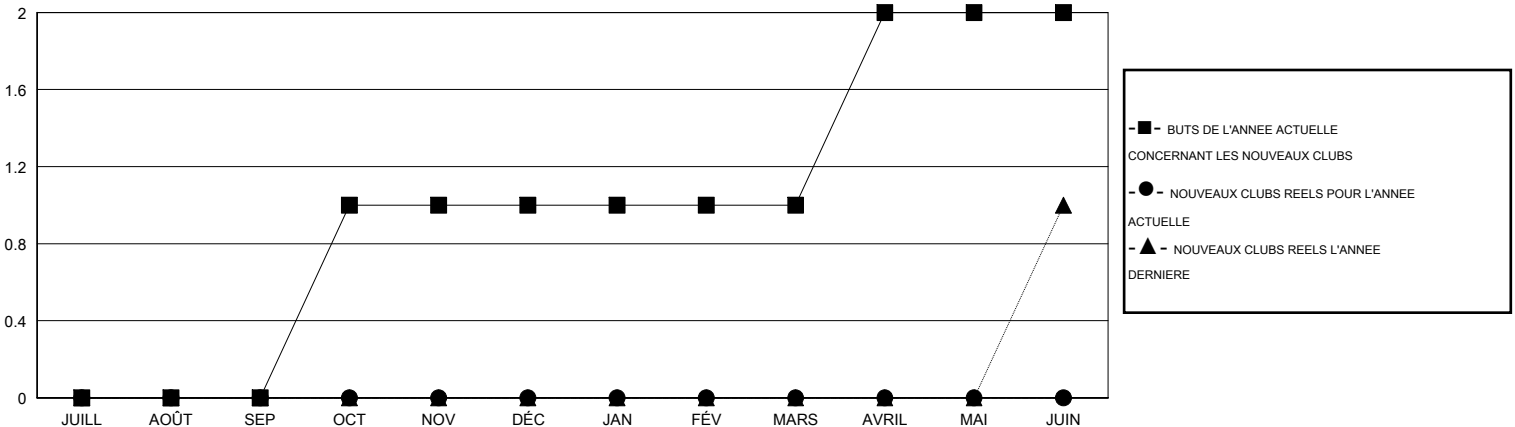

MONTHLY MEMBERSHIP PROGRESS REPORT

District 103 C

Results as of: 1/31/2017

GMT: Jean-Jacques STOFFEL-MUNCK

LIEU FRANCE

RC EME

Clubs				Membres			
RESULTATS POUR 2016-2017				RESULTATS POUR 2016-2017			
TRIMESTRE	BUT CONCERNANT LES NOUVEAUX CLUBS	NOUVEAUX CLUBS	CLUBS ANNULÉS	TRIMESTRE	OBJECTIF DE CROISSANCE NETTE DES NOUVEAUX MEMBRES (excluant les membres réintégréés ou transférés)	TOTAL DE LA CROISSANCE DES NOUVEAUX MEMBRES (excluant les membres réintégréés ou transférés)	TOTAL DES MEMBRES RADIES (y compris les transferts)
JUILL/AOÛT/SEP	0	0	0	JUILL/AOÛT/SEP	-4	12	29
OCT/NOV/DÉC	1	0	0	OCT/NOV/DÉC	4	26	33
JAN/FÉV/MARS	0	0	0	JAN/FÉV/MARS	2	17	12
AVRIL/MAI/JUIN	1	0	0	AVRIL/MAI/JUIN	4	0	0

BUTS ET NOUVEAUX CLUBS REELS - CUMULATIF

BUTS ET MEMBRES REELS - CUMULATIF

CLUBS RADIES: 0	30 CLUBS OF 70 ONT AJOUTE 1 OU PLUSIEURS NOUVEAUX MEMBRES	DISTRIBUTION PAR SEXE
		HOMME 1,272 (76.53%)
		FEMME 390 (23.47%)
MEMBRES RADIES	CLIQUEZ ICI POUR LES INFORMATIONS CUMULATIVES SUR LES EFFECTIFS	NOMBRE TOTAL DE MEMBRES D'UNITÉS FAMILIALES 18
DECEDE 12		MEMBRES DE FAMILLE QUI RÈGENT LA MOITIÉ DES COTISATIONS 9
CLUB ANNULÉ 0		
AUTRE 62		
TOTAL 74		