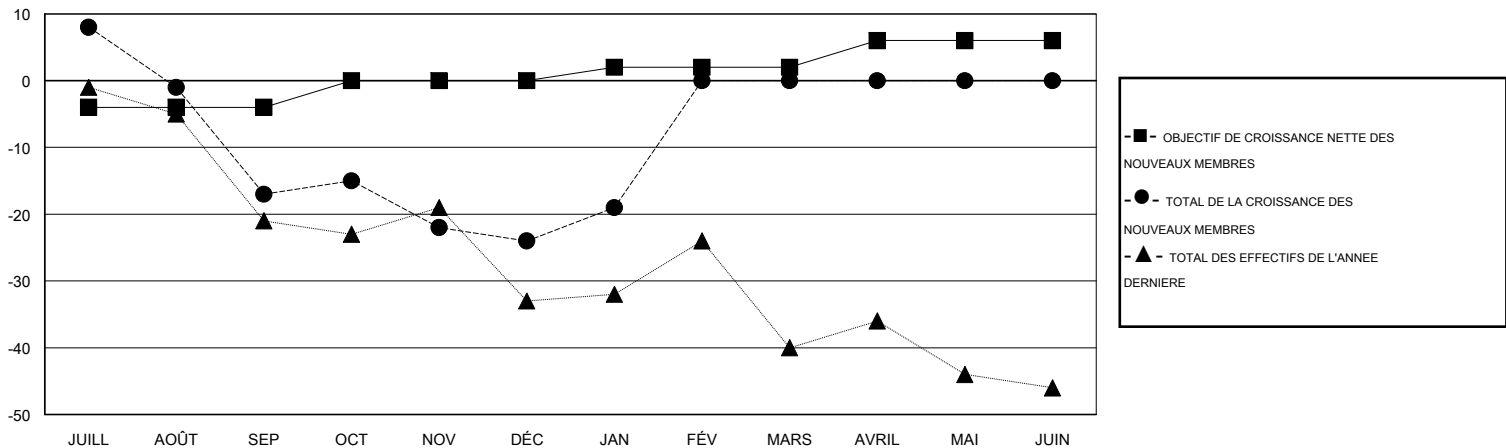

MONTHLY MEMBERSHIP PROGRESS REPORT

District 103 C

Results as of: 1/31/2017

GMT: Jean-Jacques STOFFEL-MUNCK

LIEU FRANCE

RC EME

Clubs				Membres			
RESULTATS POUR 2016-2017				RESULTATS POUR 2016-2017			
TRIMESTRE	BUT CONCERNANT LES NOUVEAUX CLUBS	NOUVEAUX CLUBS	CLUBS ANNULÉS	TRIMESTRE	OBJECTIF DE CROISSANCE NETTE DES NOUVEAUX MEMBRES (excluant les membres réintégréés ou transférés)	TOTAL DE LA CROISSANCE DES NOUVEAUX MEMBRES (excluant les membres réintégréés ou transférés)	TOTAL DES MEMBRES RADIES (y compris les transferts)
JUILL/AOÛT/SEP	0	0	0	JUILL/AOÛT/SEP	-4	12	29
OCT/NOV/DÉC	1	0	0	OCT/NOV/DÉC	4	26	33
JAN/FÉV/MARS	0	0	0	JAN/FÉV/MARS	2	17	12
AVRIL/MAI/JUIN	1	0	0	AVRIL/MAI/JUIN	4	0	0

BUTS ET NOUVEAUX CLUBS REELS - CUMULATIF

BUTS ET MEMBRES REELS - CUMULATIF

CLUBS RADIES: 0	30 CLUBS OF 70 ONT AJOUTE 1 OU PLUSIEURS NOUVEAUX MEMBRES	DISTRIBUTION PAR SEXE
		HOMME 1,272 (76.53%)
		FEMME 390 (23.47%)
MEMBRES RADIES	CLIQUEZ ICI POUR LES INFORMATIONS CUMULATIVES SUR LES EFFECTIFS	NOMBRE TOTAL DE MEMBRES D'UNITÉS FAMILIALES 18
DECEDE 12		MEMBRES DE FAMILLE QUI RÈGENT LA MOITIÉ DES COTISATIONS 9
CLUB ANNULÉ 0		
AUTRE 62		
TOTAL 74		